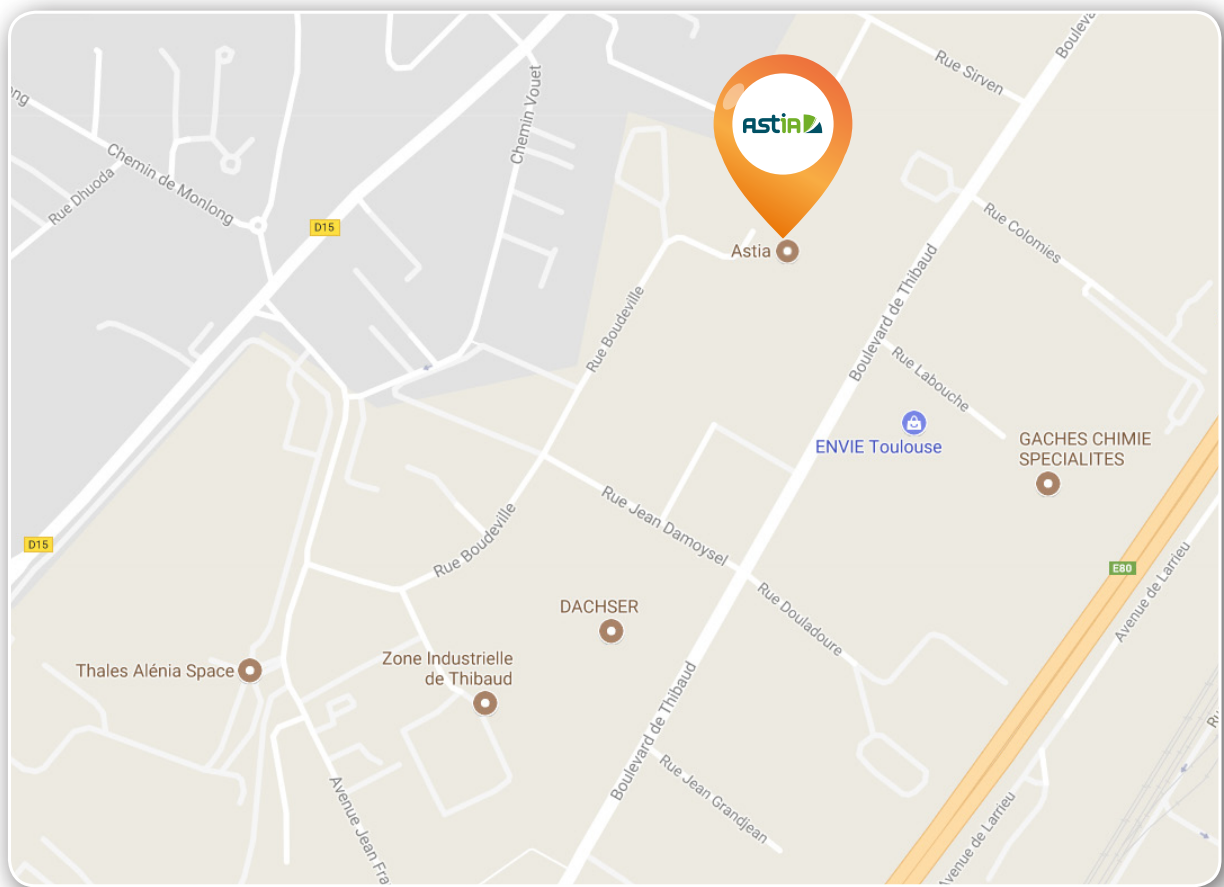

Site de Thibaud

26 rue Boudeville - 31100 TOULOUSE

Tél. : 05 34 63 84 40

L'accès à la Rue Boudeville se fait depuis la Rue Damoyzel, au niveau du feu tricolore du boulevard de Thibaud. Nos locaux se situent dans le bâtiment gris au bout de la rue.

Google Maps - © 2017 Google

Autoroute A64
Sortie St Simon (n°38 en
provenant de Toulouse / n°37
en provenant de Tarbes)
Puis rejoindre le boulevard de
Thibaud

Bus ligne 58
Arrêt « Alcatel »
Bus ligne 49
Arrêt « Damoyzel » (cette ligne
est inactive entre 9h et 16h)